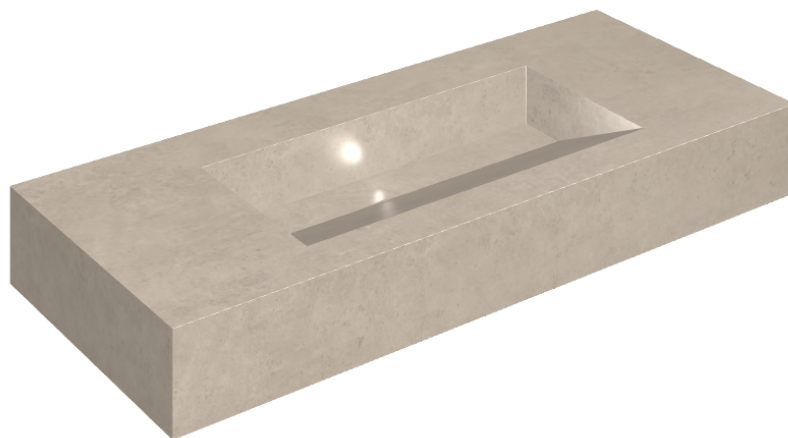

ИЗДЕЛИЕ С ВЫБРАННЫМИ ВАМИ ПАРАМЕТРАМИ.

Артикул: 620810000012

## Раковина 120

Облицовка изделия

Этернум Крим  
Натуральный

Цвета и другие эстетические характеристики плитки на иллюстрациях на сайте являются ориентировочными. Перед покупкой всегда смотрите образцы вживую.