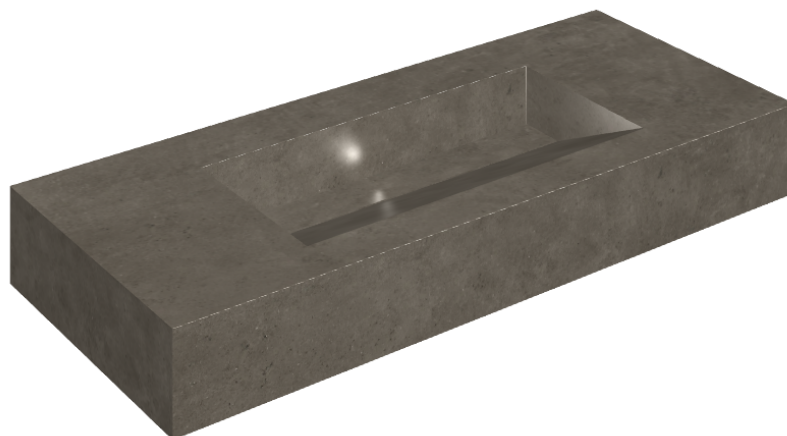

ИЗДЕЛИЕ С ВЫБРАННЫМИ ВАМИ ПАРАМЕТРАМИ.

Артикул: 620810000012

Fly Evo

Раковина 120

Облицовка изделия

Этернум Кофи
Натуральный

Цвета и другие эстетические характеристики плитки на иллюстрациях на сайте являются ориентировочными. Перед покупкой всегда смотрите образцы вживую.