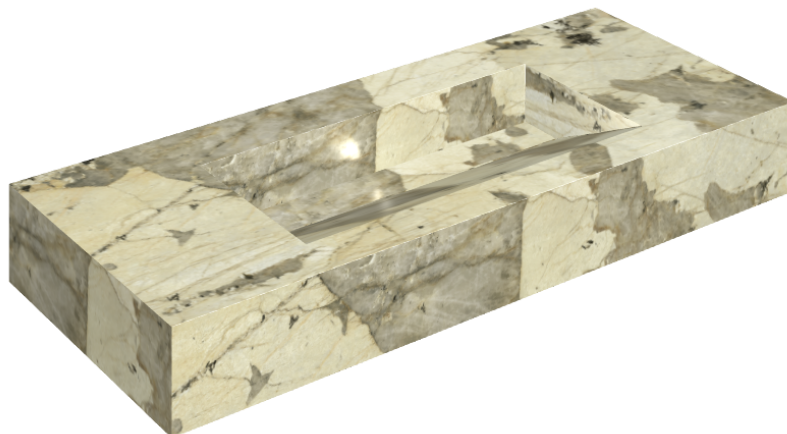

ИЗДЕЛИЕ С ВЫБРАННЫМИ ВАМИ ПАРАМЕТРАМИ.

Артикул:

620810000012

Fly Evo

Раковина 120

Облицовка изделия

Этернум Волкано
Натуральный

Цвета и другие эстетические характеристики плитки на иллюстрациях на сайте являются ориентировочными. Перед покупкой всегда смотрите образцы вживую.