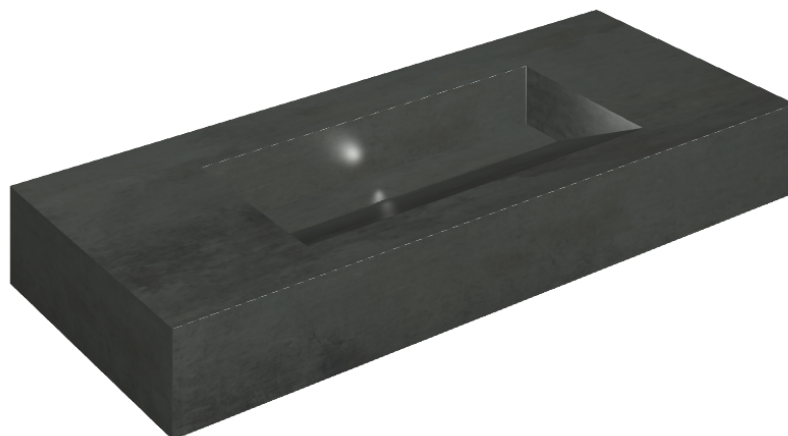

ИЗДЕЛИЕ С ВЫБРАННЫМИ ВАМИ ПАРАМЕТРАМИ.

Артикул:

620810000012

Fly Evo

Раковина 120

Облицовка изделия

Серфейс Стил
Натуральный

Цвета и другие эстетические характеристики плитки на иллюстрациях на сайте являются ориентировочными. Перед покупкой всегда смотрите образцы вживую.