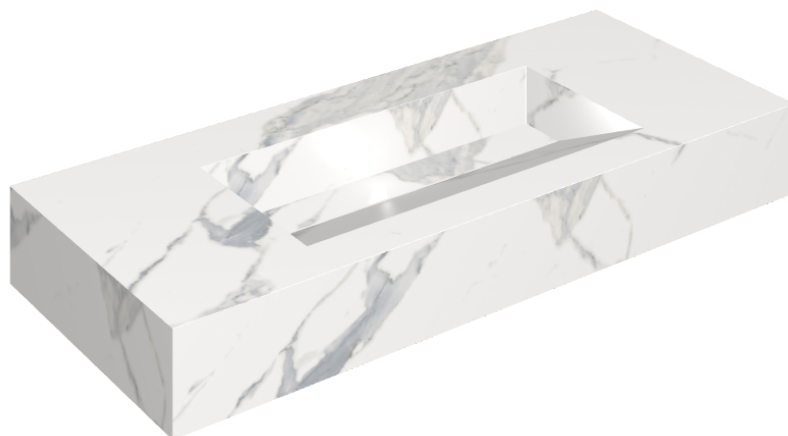

ИЗДЕЛИЕ С ВЫБРАННЫМИ ВАМИ ПАРАМЕТРАМИ.

Артикул:

620810000012

Fly Evo

Раковина 120

Облицовка изделия

Стелларис
Статуарио Уайт
Натуральный

Цвета и другие эстетические характеристики плитки на иллюстрациях на сайте являются ориентировочными. Перед покупкой всегда смотрите образцы вживую.