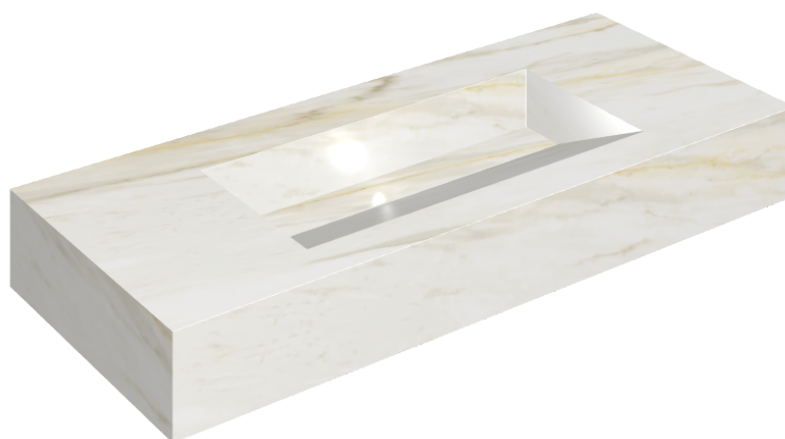

ИЗДЕЛИЕ С ВЫБРАННЫМИ ВАМИ ПАРАМЕТРАМИ.

Артикул:

620810000012

Fly Evo

Раковина 120

Облицовка изделия

Стелларис Каррара
Айвори Натуральный

Цвета и другие эстетические характеристики плитки на иллюстрациях на сайте являются ориентировочными. Перед покупкой всегда смотрите образцы вживую.