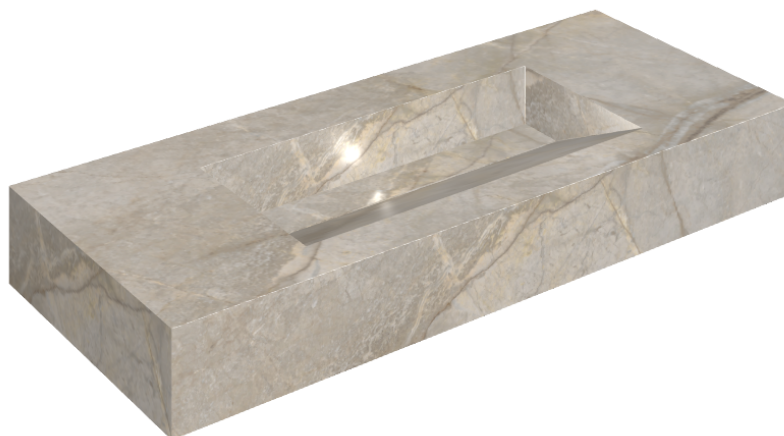

ИЗДЕЛИЕ С ВЫБРАННЫМИ ВАМИ ПАРАМЕТРАМИ.

Артикул: 620810000012

## Раковина 120

Облицовка изделия

Стелларис Элегант  
Сильвер  
Натуральный

Цвета и другие эстетические характеристики плитки на иллюстрациях на сайте являются ориентировочными. Перед покупкой всегда смотрите образцы вживую.