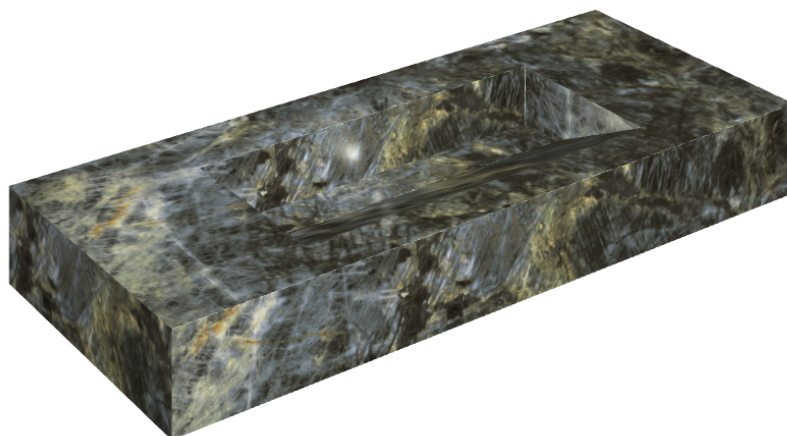

## Раковина 120

Облицовка изделия

Стелларис  
Мадагаскар Дарк  
Натуральный

Цвета и другие эстетические характеристики плитки на иллюстрациях на сайте являются ориентировочными. Перед покупкой всегда смотрите образцы вживую.