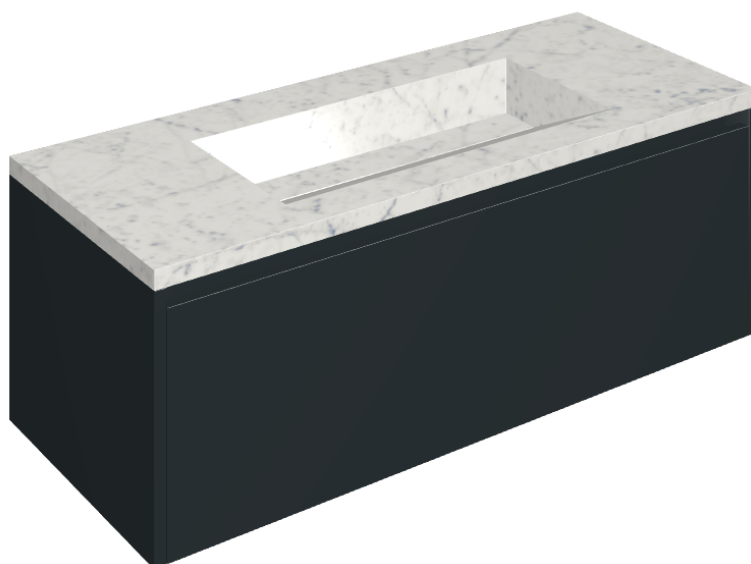

ИЗДЕЛИЕ С ВЫБРАННЫМИ ВАМИ ПАРАМЕТРАМИ.

Артикул: 620810000026

Fly Air

Раковина 120 Black

Облицовка изделия

Шарм Экстра
Каррара
Натуральный

Цвета и другие эстетические характеристики плитки на иллюстрациях на сайте являются ориентировочными. Перед покупкой всегда смотрите образцы вживую.