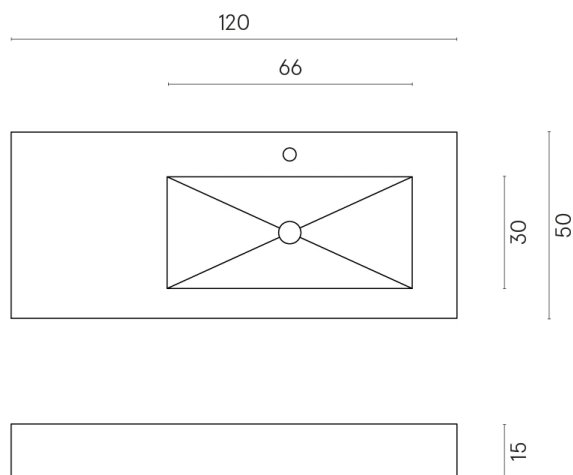

ИЗДЕЛИЕ С ВЫБРАННЫМИ ВАМИ ПАРАМЕТРАМИ.

Артикул: 620810000009

Fly

Раковина 120 Правая

Облицовка изделия
Контемпора Карбон
Патинированный

Цвета и другие эстетические характеристики плитки на иллюстрациях на сайте являются ориентировочными. Перед покупкой всегда смотрите образцы вживую.