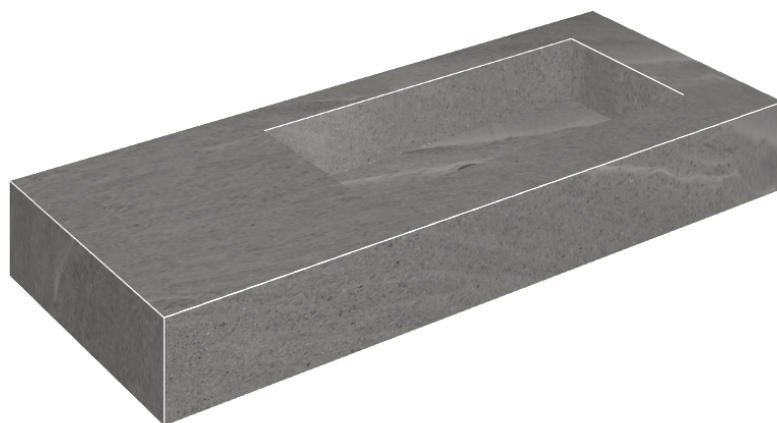

ИЗДЕЛИЕ С ВЫБРАННЫМИ ВАМИ ПАРАМЕТРАМИ.

Артикул: 620810000009

Fly

Раковина 120 Правая

Облицовка изделия
Контемпора Карбон
Патинированный

Цвета и другие эстетические характеристики плитки на иллюстрациях на сайте являются ориентировочными. Перед покупкой всегда смотрите образцы вживую.