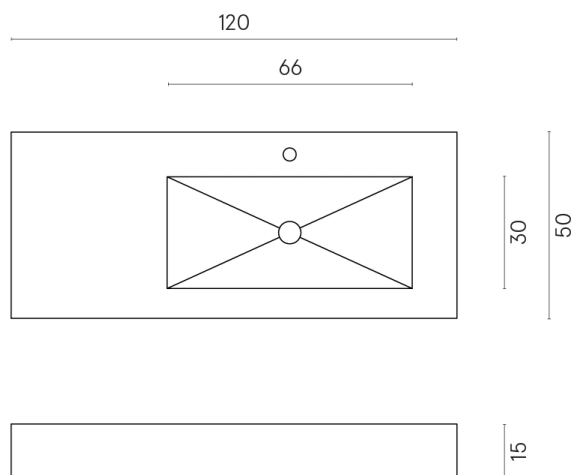

ИЗДЕЛИЕ С ВЫБРАННЫМИ ВАМИ ПАРАМЕТРАМИ.

Артикул: 620810000009

Fly

Раковина 120 Правая

Облицовка изделия

Шарм Экстра
Аркадия
Натуральный

Цвета и другие эстетические характеристики плитки на иллюстрациях на сайте являются ориентировочными. Перед покупкой всегда смотрите образцы вживую.