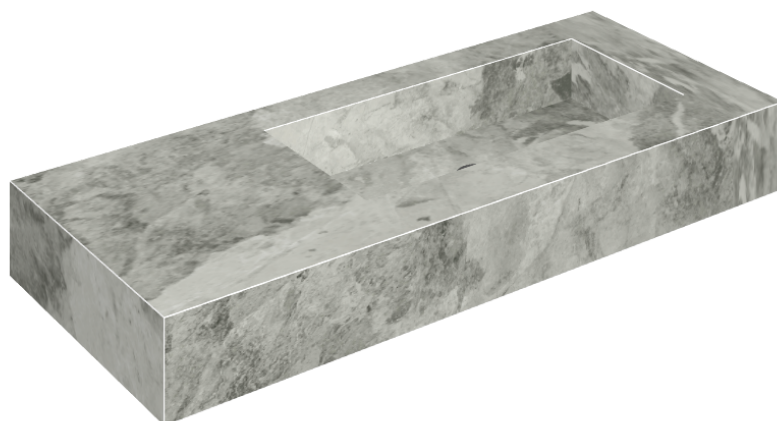

ИЗДЕЛИЕ С ВЫБРАННЫМИ ВАМИ ПАРАМЕТРАМИ.

Артикул: 620810000009

Fly

Раковина 120 Правая

Облицовка изделия
Шарм Экстра
Силвер Натуральный

Цвета и другие эстетические характеристики плитки на иллюстрациях на сайте являются ориентировочными. Перед покупкой всегда смотрите образцы вживую.