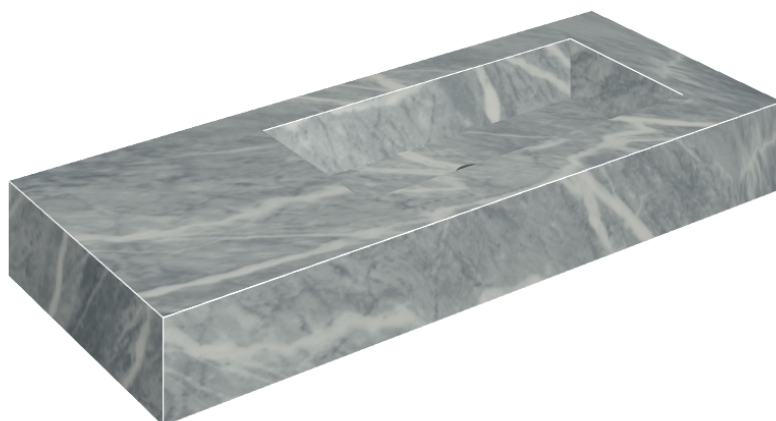

ИЗДЕЛИЕ С ВЫБРАННЫМИ ВАМИ ПАРАМЕТРАМИ.

Артикул: 620810000009

Fly

Раковина 120 Правая

Облицовка изделия

Шарм Экстра
Атлантик
Натуральный

Цвета и другие эстетические характеристики плитки на иллюстрациях на сайте являются ориентировочными. Перед покупкой всегда смотрите образцы вживую.