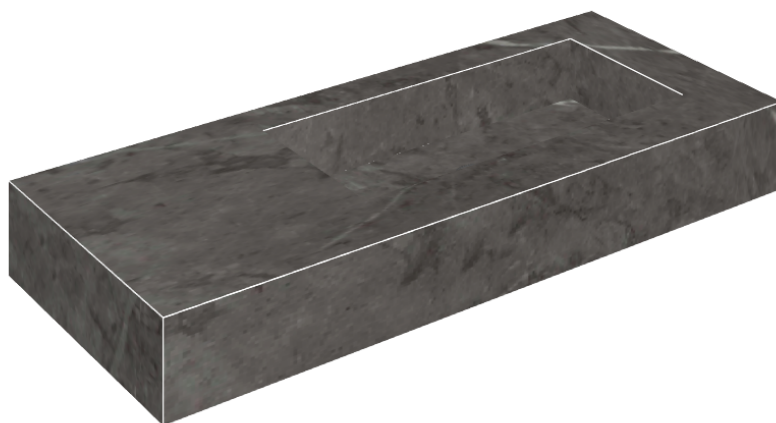

ИЗДЕЛИЕ С ВЫБРАННЫМИ ВАМИ ПАРАМЕТРАМИ.

Артикул: 620810000009

## Раковина 120 Правая

Облицовка изделия

Шарм Эво Антрацит  
Натуральный

Цвета и другие эстетические характеристики плитки на иллюстрациях на сайте являются ориентировочными. Перед покупкой всегда смотрите образцы вживую.