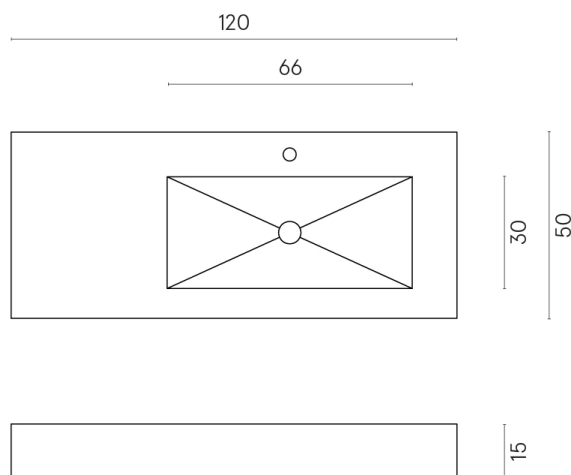

ИЗДЕЛИЕ С ВЫБРАННЫМИ ВАМИ ПАРАМЕТРАМИ.

Артикул: 620810000009

**Fly**

Раковина 120 Правая

Облицовка изделия

Серфейс Сан  
Патинированный

Цвета и другие эстетические характеристики плитки на иллюстрациях на сайте являются ориентировочными. Перед покупкой всегда смотрите образцы вживую.