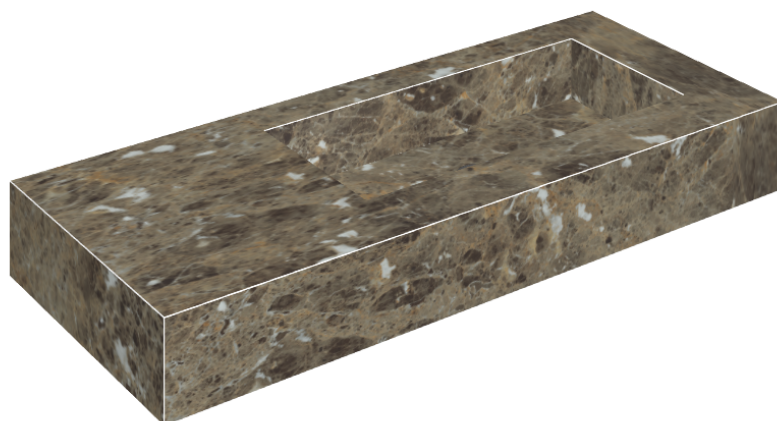

ИЗДЕЛИЕ С ВЫБРАННЫМИ ВАМИ ПАРАМЕТРАМИ.

Артикул: 620810000009

## Раковина 120 Правая

Облицовка изделия

Шарм Делюкс  
Император Дарк  
Натуральный

Цвета и другие эстетические характеристики плитки на иллюстрациях на сайте являются ориентировочными. Перед покупкой всегда смотрите образцы вживую.