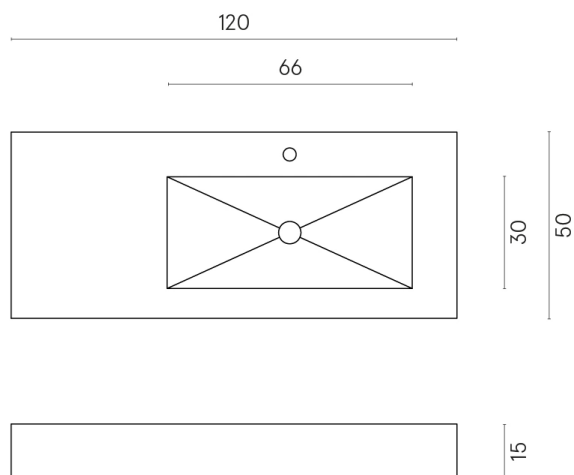

ИЗДЕЛИЕ С ВЫБРАННЫМИ ВАМИ ПАРАМЕТРАМИ.

Артикул: 620810000009

Fly

Раковина 120 Правая

Облицовка изделия

Шарм Эдванс Кремо
Деликато
Натуральный

Цвета и другие эстетические характеристики плитки на иллюстрациях на сайте являются ориентировочными. Перед покупкой всегда смотрите образцы вживую.