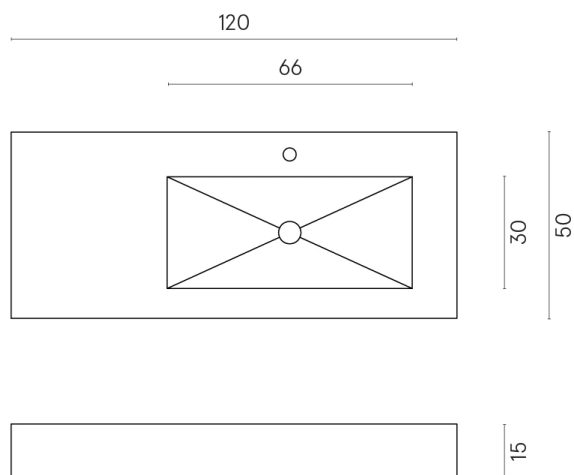

ИЗДЕЛИЕ С ВЫБРАННЫМИ ВАМИ ПАРАМЕТРАМИ.

Артикул: 620810000009

Fly

Раковина 120 Правая

Облицовка изделия

Шарм Эдванс Силк
Грэй
Патинированный

Цвета и другие эстетические характеристики плитки на иллюстрациях на сайте являются ориентировочными. Перед покупкой всегда смотрите образцы вживую.