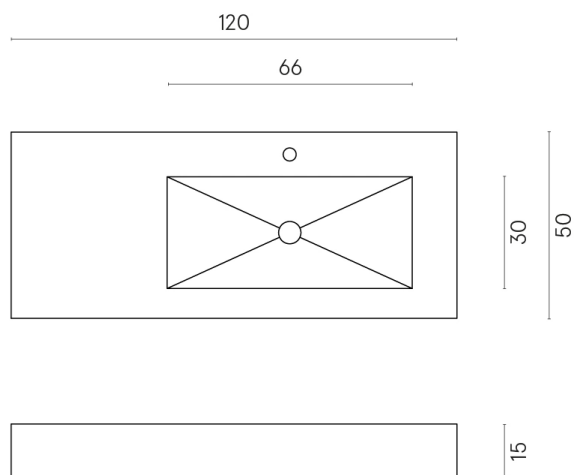

ИЗДЕЛИЕ С ВЫБРАННЫМИ ВАМИ ПАРАМЕТРАМИ.

Артикул: 620810000009

Fly

Раковина 120 Правая

Облицовка изделия

Метрополис
Имperiал Блэк
Натуральный

Цвета и другие эстетические характеристики плитки на иллюстрациях на сайте являются ориентировочными. Перед покупкой всегда смотрите образцы вживую.