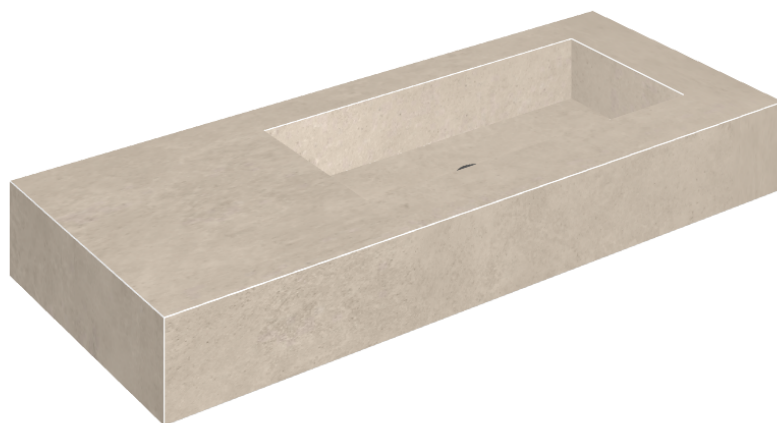

ИЗДЕЛИЕ С ВЫБРАННЫМИ ВАМИ ПАРАМЕТРАМИ.

Артикул: 620810000009

## Раковина 120 Правая

Облицовка изделия

Этернум Крим  
Натуральный

Цвета и другие эстетические характеристики плитки на иллюстрациях на сайте являются ориентировочными. Перед покупкой всегда смотрите образцы вживую.