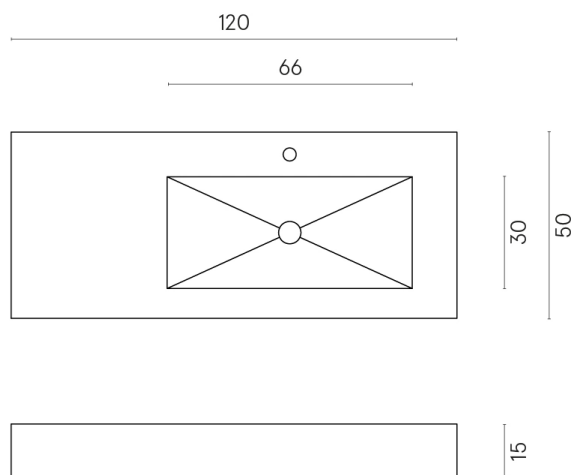

ИЗДЕЛИЕ С ВЫБРАННЫМИ ВАМИ ПАРАМЕТРАМИ.

Артикул: 620810000009

Fly

Раковина 120 Правая

Облицовка изделия

Этернум Гласс
Корал Люкс

Цвета и другие эстетические характеристики плитки на иллюстрациях на сайте являются ориентировочными. Перед покупкой всегда смотрите образцы вживую.