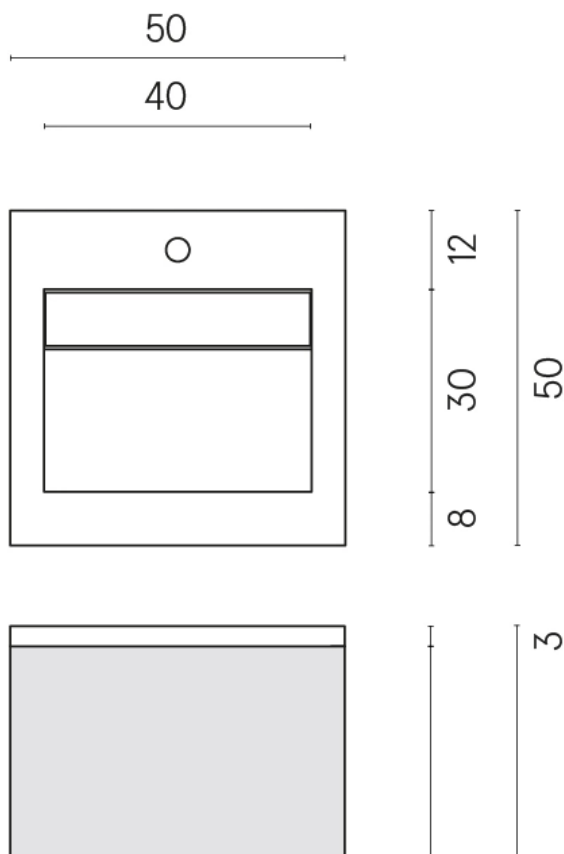

ИЗДЕЛИЕ С ВЫБРАННЫМИ ВАМИ ПАРАМЕТРАМИ.

Артикул:

620810000029

Cube Air

Раковина 50 Black

Облицовка изделия

Серфейс Стил
Натуральный

Цвета и другие эстетические характеристики плитки на иллюстрациях на сайте являются ориентировочными. Перед покупкой всегда смотрите образцы вживую.