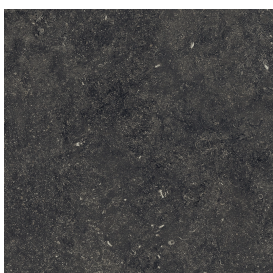

ИЗДЕЛИЕ С ВЫБРАННЫМИ ВАМИ ПАРАМЕТРАМИ.

Артикул:

620810000029

Cube Air

Раковина 50 Black

Облицовка изделия

Рум Блэк Стоун
Патинированный

Цвета и другие эстетические характеристики плитки на иллюстрациях на сайте являются ориентировочными. Перед покупкой всегда смотрите образцы вживую.