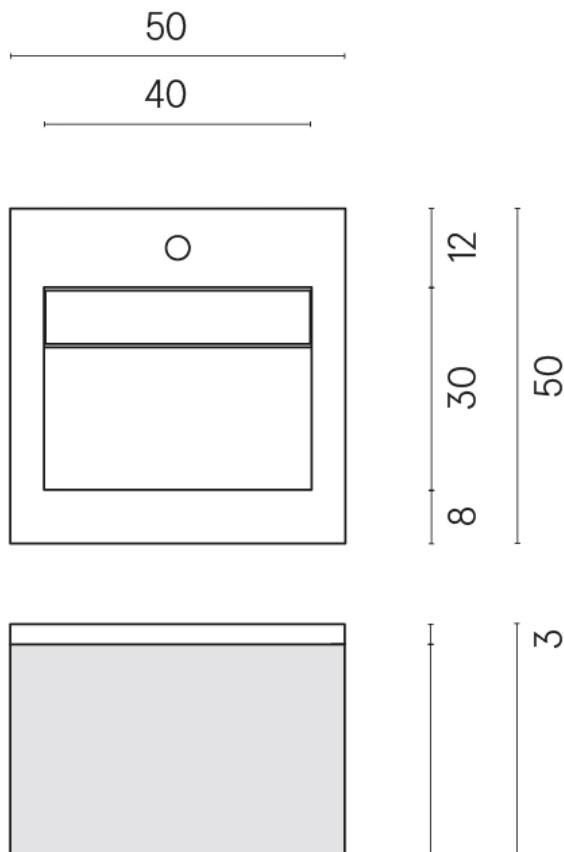

ИЗДЕЛИЕ С ВЫБРАННЫМИ ВАМИ ПАРАМЕТРАМИ.

Артикул:

620810000028

Cube Air

Раковина 50 White

Облицовка изделия

Шарм Экстра
Силвер Натуральный

Цвета и другие эстетические характеристики плитки на иллюстрациях на сайте являются ориентировочными. Перед покупкой всегда смотрите образцы вживую.