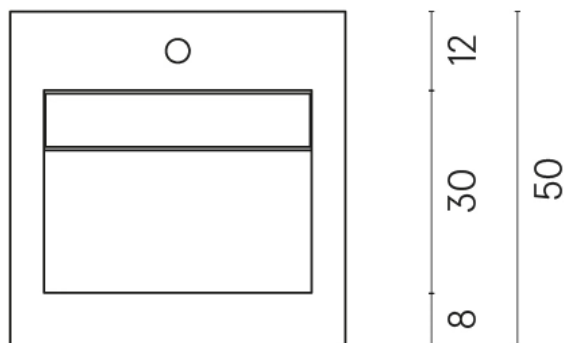

ИЗДЕЛИЕ С ВЫБРАННЫМИ ВАМИ ПАРАМЕТРАМИ.

Артикул:

620810000028

Cube Air

Раковина 50 White

Облицовка изделия

Континуум Пьюр
Натуральный

Цвета и другие эстетические характеристики плитки на иллюстрациях на сайте являются ориентировочными. Перед покупкой всегда смотрите образцы вживую.