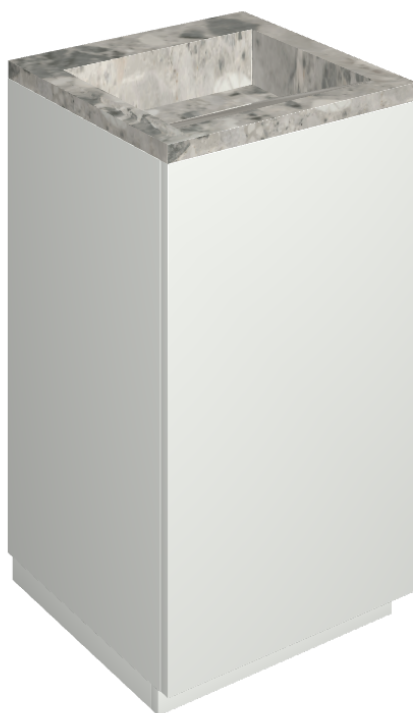

ИЗДЕЛИЕ С ВЫБРАННЫМИ ВАМИ ПАРАМЕТРАМИ.

Артикул:

620810000028

# Cube Air

Раковина 50 White

Облицовка изделия

Континуум Стоун  
Грэй Натуральный

Цвета и другие эстетические характеристики плитки на иллюстрациях на сайте являются ориентировочными. Перед покупкой всегда смотрите образцы вживую.