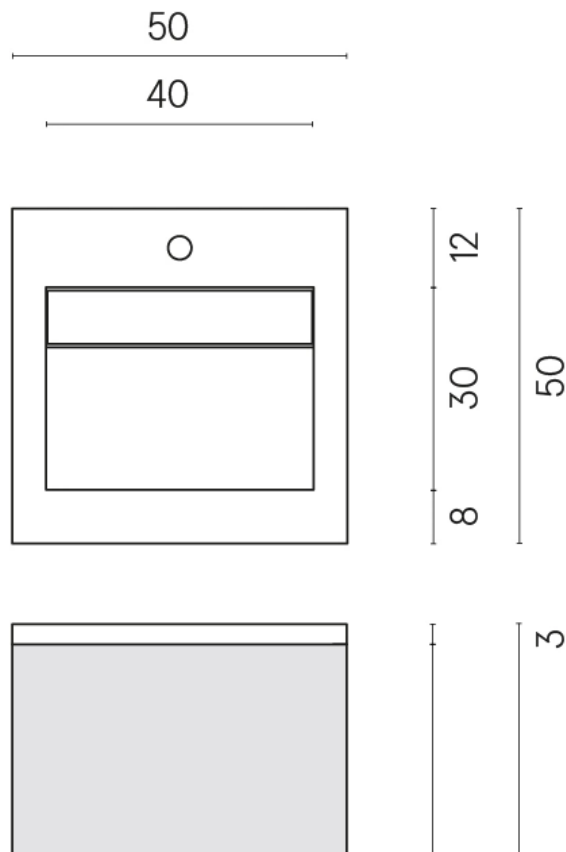

ИЗДЕЛИЕ С ВЫБРАННЫМИ ВАМИ ПАРАМЕТРАМИ.

Артикул:

620810000028

Cube Air

Раковина 50 White

Облицовка изделия

Этернум Кофи
Натуральный

Цвета и другие эстетические характеристики плитки на иллюстрациях на сайте являются ориентировочными. Перед покупкой всегда смотрите образцы вживую.