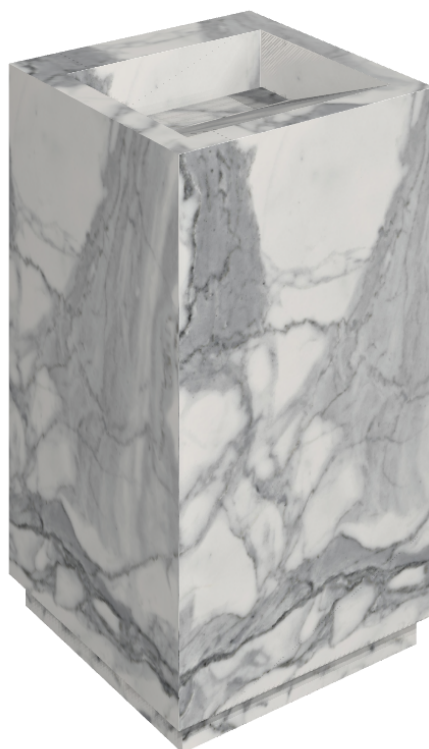

ИЗДЕЛИЕ С ВЫБРАННЫМИ ВАМИ ПАРАМЕТРАМИ.

Артикул:

620810000014

# Cube Evo

Раковина 50

Облицовка изделия

Шарм Эво Статуарио  
Натуральный

Цвета и другие эстетические характеристики плитки на иллюстрациях на сайте являются ориентировочными. Перед покупкой всегда смотрите образцы вживую.