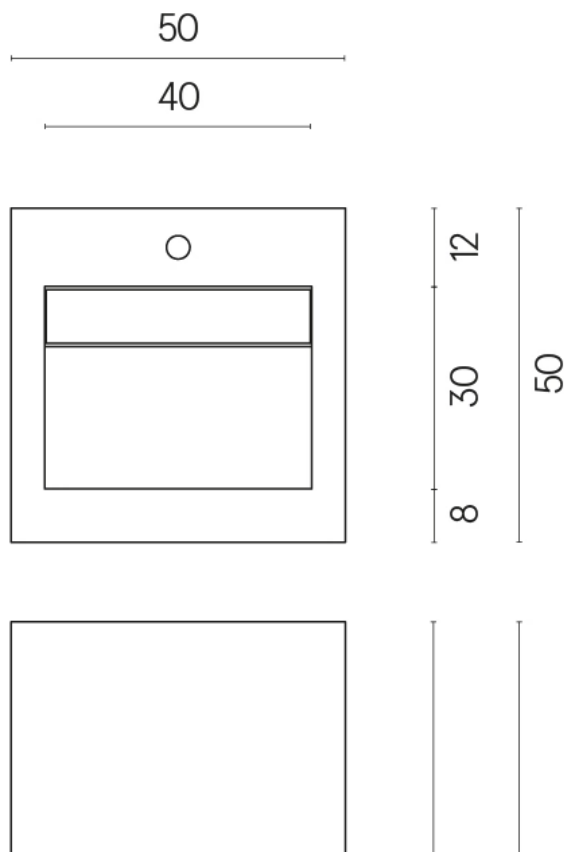

ИЗДЕЛИЕ С ВЫБРАННЫМИ ВАМИ ПАРАМЕТРАМИ.

Артикул:

620810000014

Cube Evo

Раковина 50

Облицовка изделия

Контемпора Бёрн
Патинированный

Цвета и другие эстетические характеристики плитки на иллюстрациях на сайте являются ориентировочными. Перед покупкой всегда смотрите образцы вживую.