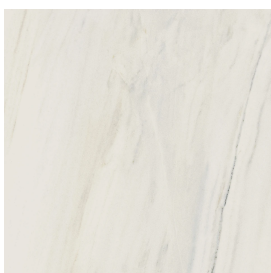

# Cube Evo

Раковина 50

Облицовка изделия

Шарм Экстра Лаза  
Натуральный

Цвета и другие эстетические характеристики плитки на иллюстрациях на сайте являются ориентировочными. Перед покупкой всегда смотрите образцы вживую.