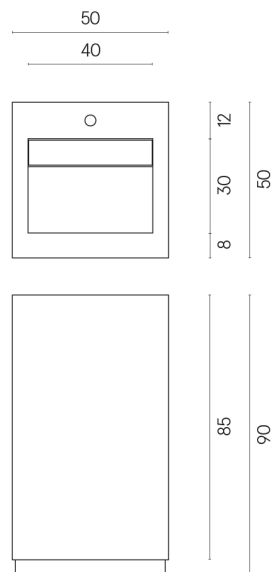

ИЗДЕЛИЕ С ВЫБРАННЫМИ ВАМИ ПАРАМЕТРАМИ.

Артикул:

620810000014

Cube Evo

Раковина 50

Облицовка изделия

Дженезис Венус
Крим Натуральный

Цвета и другие эстетические характеристики плитки на иллюстрациях на сайте являются ориентировочными. Перед покупкой всегда смотрите образцы вживую.