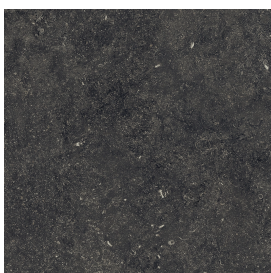

ИЗДЕЛИЕ С ВЫБРАННЫМИ ВАМИ ПАРАМЕТРАМИ.

Артикул:

620810000014

Cube Evo

Раковина 50

Облицовка изделия

Рум Блэк Стоун
Патинированный

Цвета и другие эстетические характеристики плитки на иллюстрациях на сайте являются ориентировочными. Перед покупкой всегда смотрите образцы вживую.