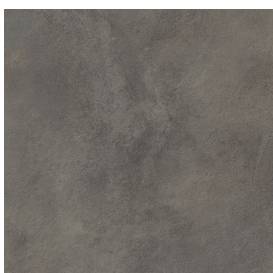

ИЗДЕЛИЕ С ВЫБРАННЫМИ ВАМИ ПАРАМЕТРАМИ.

Артикул:

620810000014

Cube Evo

Раковина 50

Облицовка изделия

Миллениум Блэк
Натуральный

Цвета и другие эстетические характеристики плитки на иллюстрациях на сайте являются ориентировочными. Перед покупкой всегда смотрите образцы вживую.

Найдите ближайшую
авторизованную точку
продаж тут:

<https://yug.italonceramica.ru/ru/home/dealer/>