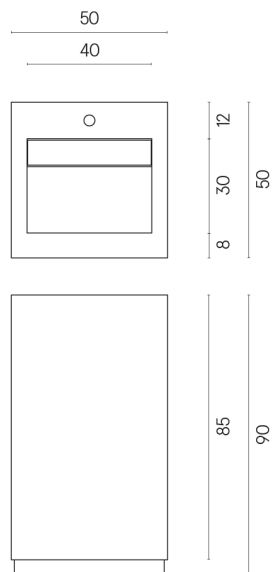

ИЗДЕЛИЕ С ВЫБРАННЫМИ ВАМИ ПАРАМЕТРАМИ.

Артикул:

620810000014

Cube Evo

Раковина 50

Облицовка изделия

Скайфолл Неро
Смеральдо
Натуральный

Цвета и другие эстетические характеристики плитки на иллюстрациях на сайте являются ориентировочными. Перед покупкой всегда смотрите образцы вживую.