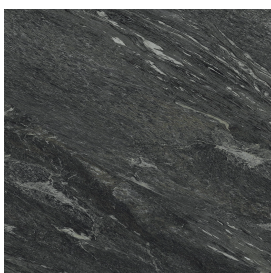

ИЗДЕЛИЕ С ВЫБРАННЫМИ ВАМИ ПАРАМЕТРАМИ.

Артикул:

620810000014

Cube Evo

Раковина 50

Облицовка изделия

Скайфолл Неро
Смеральдо
Натуральный

Цвета и другие эстетические характеристики плитки на иллюстрациях на сайте являются ориентировочными. Перед покупкой всегда смотрите образцы вживую.