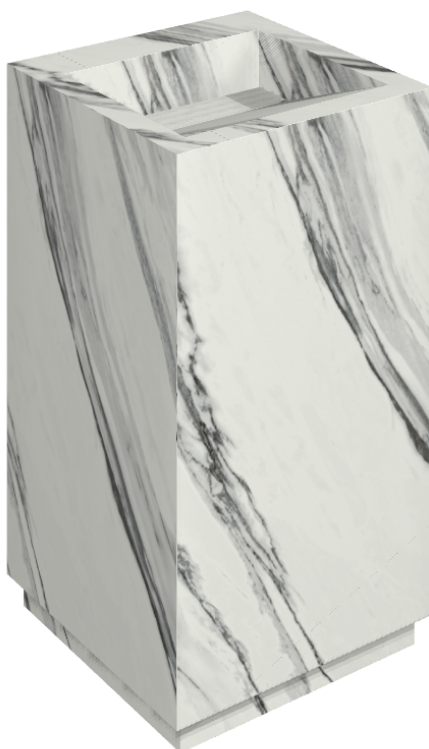

ИЗДЕЛИЕ С ВЫБРАННЫМИ ВАМИ ПАРАМЕТРАМИ.

Артикул:

620810000014

Cube Evo

Раковина 50

Облицовка изделия

Шарм Делюкс
Статуарио
Фантастико
Натуральный

Цвета и другие эстетические характеристики плитки на иллюстрациях на сайте являются ориентировочными. Перед покупкой всегда смотрите образцы вживую.