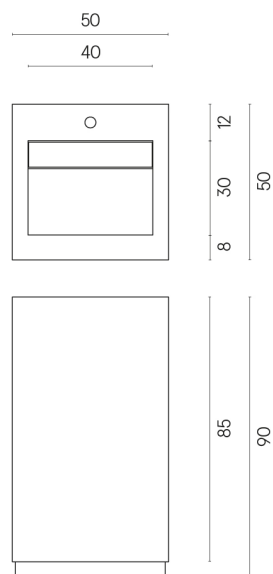

ИЗДЕЛИЕ С ВЫБРАННЫМИ ВАМИ ПАРАМЕТРАМИ.

Артикул:

620810000014

Cube Evo

Раковина 50

Облицовка изделия

Шарм Эдванс
Платинум Уайт
Натуральный

Цвета и другие эстетические характеристики плитки на иллюстрациях на сайте являются ориентировочными. Перед покупкой всегда смотрите образцы вживую.