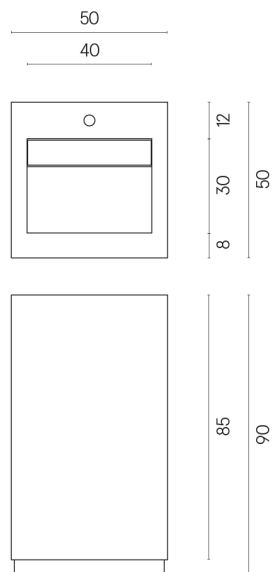

ИЗДЕЛИЕ С ВЫБРАННЫМИ ВАМИ ПАРАМЕТРАМИ.

Артикул:

620810000014

Cube Evo

Раковина 50

Облицовка изделия

Шарм Эдванс
Платинум Уайт
Натуральный

Цвета и другие эстетические характеристики плитки на иллюстрациях на сайте являются ориентировочными. Перед покупкой всегда смотрите образцы вживую.