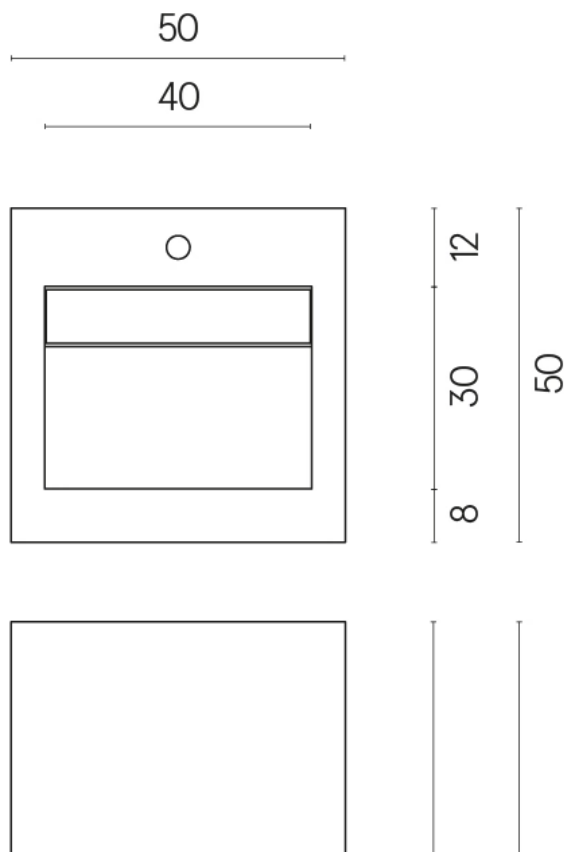

ИЗДЕЛИЕ С ВЫБРАННЫМИ ВАМИ ПАРАМЕТРАМИ.

Артикул:

620810000014

# Cube Evo

Раковина 50

Облицовка изделия

Шарм Эдванс Кремо  
Деликато  
Натуральный

Цвета и другие эстетические характеристики плитки на иллюстрациях на сайте являются ориентировочными. Перед покупкой всегда смотрите образцы вживую.