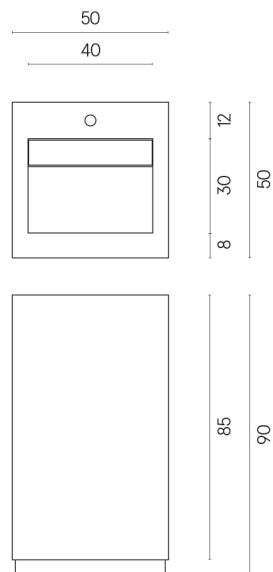

ИЗДЕЛИЕ С ВЫБРАННЫМИ ВАМИ ПАРАМЕТРАМИ.

Артикул:

620810000014

Cube Evo

Раковина 50

Облицовка изделия

Метрополис Графит
Дарк Натуральный

Цвета и другие эстетические характеристики плитки на иллюстрациях на сайте являются ориентировочными. Перед покупкой всегда смотрите образцы вживую.