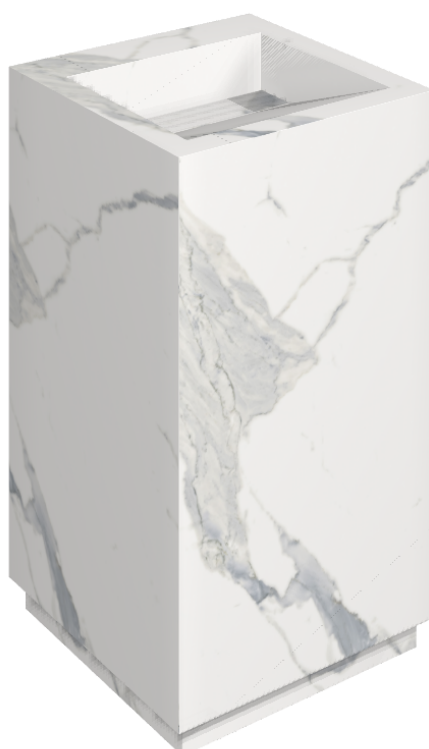

ИЗДЕЛИЕ С ВЫБРАННЫМИ ВАМИ ПАРАМЕТРАМИ.

Артикул:

620810000014

# Cube Evo

Раковина 50

Облицовка изделия

Стелларис  
Статуарио Уайт  
Натуральный

Цвета и другие эстетические характеристики плитки на иллюстрациях на сайте являются ориентировочными. Перед покупкой всегда смотрите образцы вживую.