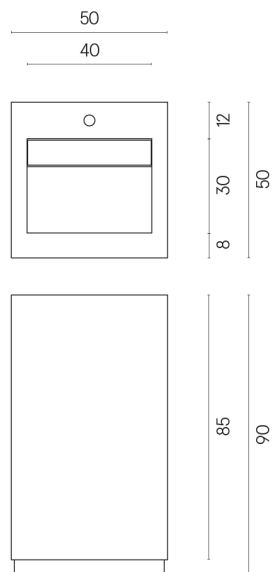

ИЗДЕЛИЕ С ВЫБРАННЫМИ ВАМИ ПАРАМЕТРАМИ.

Артикул:

620810000014

Cube Evo

Раковина 50

Облицовка изделия

Стелларис
Статуарио Уайт
Натуральный

Цвета и другие эстетические характеристики плитки на иллюстрациях на сайте являются ориентировочными. Перед покупкой всегда смотрите образцы вживую.