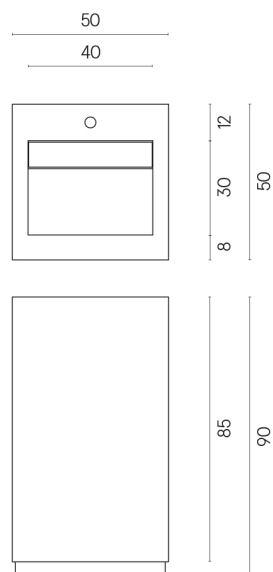

ИЗДЕЛИЕ С ВЫБРАННЫМИ ВАМИ ПАРАМЕТРАМИ.

Артикул:

620810000014

Cube Evo

Раковина 50

Облицовка изделия

Стелларис Каррара
Айвори Натуральный

Цвета и другие эстетические характеристики плитки на иллюстрациях на сайте являются ориентировочными. Перед покупкой всегда смотрите образцы вживую.