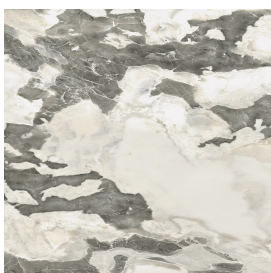

# Cube Evo

Раковина 50

Облицовка изделия

Стелларис Довер  
Лайт Натуральный

Цвета и другие эстетические характеристики плитки на иллюстрациях на сайте являются ориентировочными. Перед покупкой всегда смотрите образцы вживую.