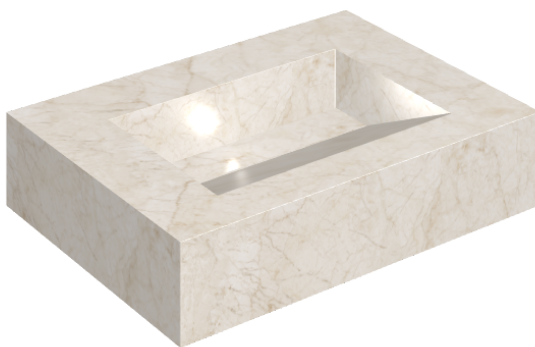

ИЗДЕЛИЕ С ВЫБРАННЫМИ ВАМИ ПАРАМЕТРАМИ.

Артикул:

620810000010

Fly Evo

Раковина 70

Облицовка изделия

Контемпора Пур
Патинированный

Цвета и другие эстетические характеристики плитки на иллюстрациях на сайте являются ориентировочными. Перед покупкой всегда смотрите образцы вживую.