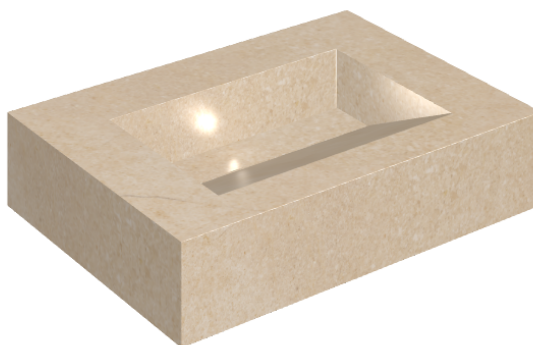

ИЗДЕЛИЕ С ВЫБРАННЫМИ ВАМИ ПАРАМЕТРАМИ.

Артикул:

620810000010

Fly Evo

Раковина 70

Облицовка изделия

Контемпора Флэйр
Патинированный

Цвета и другие эстетические характеристики плитки на иллюстрациях на сайте являются ориентировочными. Перед покупкой всегда смотрите образцы вживую.