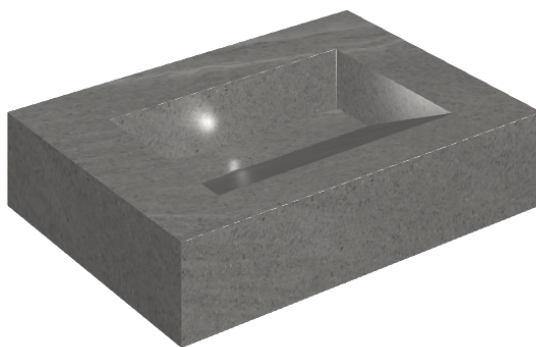

ИЗДЕЛИЕ С ВЫБРАННЫМИ ВАМИ ПАРАМЕТРАМИ.

Артикул:

620810000010

Fly Evo

Раковина 70

Облицовка изделия
Контемпора Карбон
Патинированный

Цвета и другие эстетические характеристики плитки на иллюстрациях на сайте являются ориентировочными. Перед покупкой всегда смотрите образцы вживую.