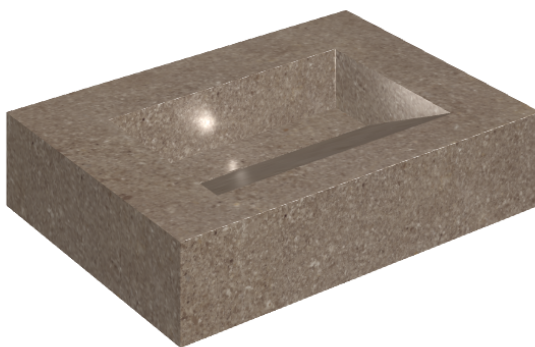

ИЗДЕЛИЕ С ВЫБРАННЫМИ ВАМИ ПАРАМЕТРАМИ.

Артикул:

620810000010

Fly Evo

Раковина 70

Облицовка изделия

Контемпора Бёрн
Патинированный

Цвета и другие эстетические характеристики плитки на иллюстрациях на сайте являются ориентировочными. Перед покупкой всегда смотрите образцы вживую.