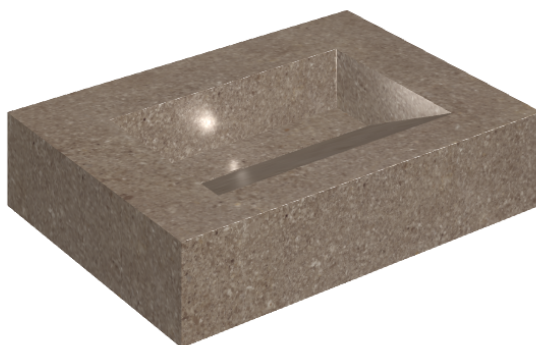

ИЗДЕЛИЕ С ВЫБРАННЫМИ ВАМИ ПАРАМЕТРАМИ.

Артикул:

620810000010

# Fly Evo

Раковина 70

Облицовка изделия

Контемпора Бёрн  
Патинированный

Цвета и другие эстетические характеристики плитки на иллюстрациях на сайте являются ориентировочными. Перед покупкой всегда смотрите образцы вживую.