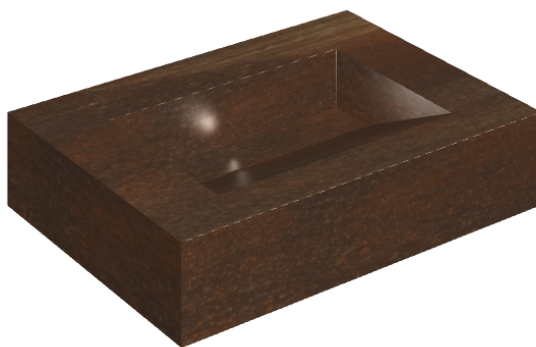

ИЗДЕЛИЕ С ВЫБРАННЫМИ ВАМИ ПАРАМЕТРАМИ.

Артикул: 620810000010

## Раковина 70

Облицовка изделия

Серфейс Кортен  
Натуральный

Цвета и другие эстетические характеристики плитки на иллюстрациях на сайте являются ориентировочными. Перед покупкой всегда смотрите образцы вживую.