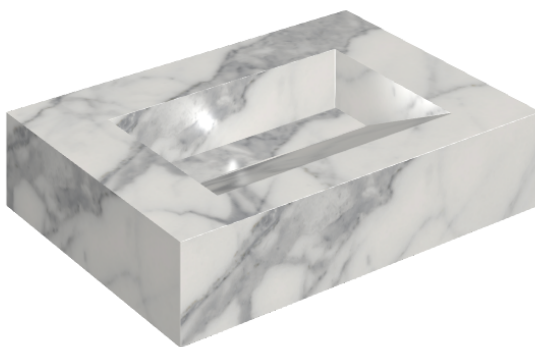

ИЗДЕЛИЕ С ВЫБРАННЫМИ ВАМИ ПАРАМЕТРАМИ.

Артикул:

620810000010

Fly Evo

Раковина 70

Облицовка изделия
Шарм Эво Статуарио
Натуральный

Цвета и другие эстетические характеристики плитки на иллюстрациях на сайте являются ориентировочными. Перед покупкой всегда смотрите образцы вживую.