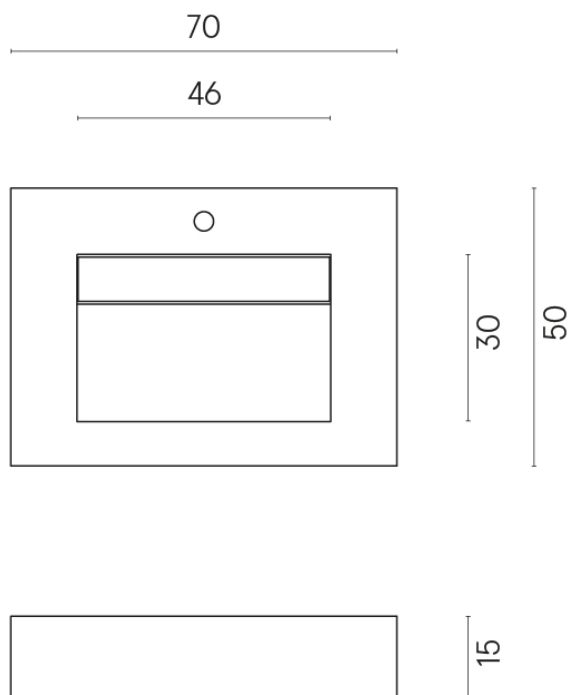

ИЗДЕЛИЕ С ВЫБРАННЫМИ ВАМИ ПАРАМЕТРАМИ.

Артикул:

620810000010

Fly Evo

Раковина 70

Облицовка изделия

Серфейс Сан
Патинированный

Цвета и другие эстетические характеристики плитки на иллюстрациях на сайте являются ориентировочными. Перед покупкой всегда смотрите образцы вживую.