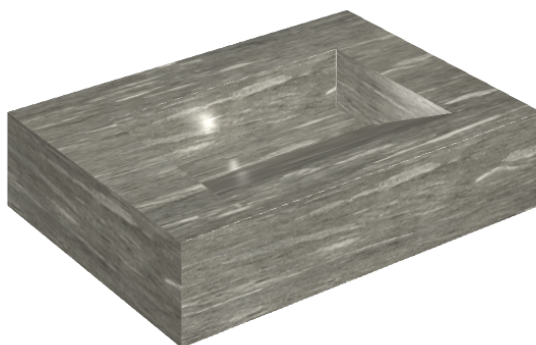

ИЗДЕЛИЕ С ВЫБРАННЫМИ ВАМИ ПАРАМЕТРАМИ.

Артикул:

620810000010

Fly Evo

Раковина 70

Облицовка изделия

Скайфолл Гриджио
Альпино
Натуральный

Цвета и другие эстетические характеристики плитки на иллюстрациях на сайте являются ориентировочными. Перед покупкой всегда смотрите образцы вживую.