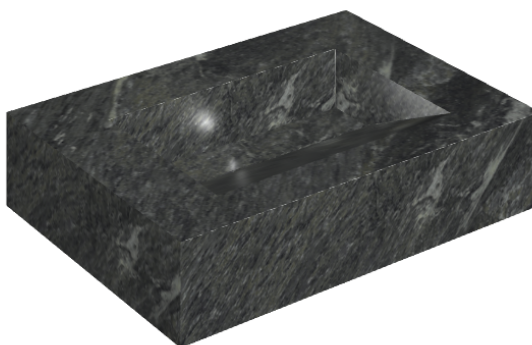

ИЗДЕЛИЕ С ВЫБРАННЫМИ ВАМИ ПАРАМЕТРАМИ.

Артикул:

620810000010

Fly Evo

Раковина 70

Облицовка изделия

Скайфолл Неро
Смеральдо
Натуральный

Цвета и другие эстетические характеристики плитки на иллюстрациях на сайте являются ориентировочными. Перед покупкой всегда смотрите образцы вживую.