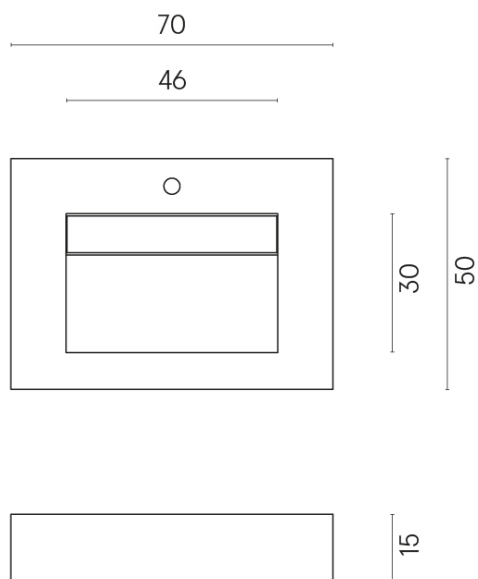

ИЗДЕЛИЕ С ВЫБРАННЫМИ ВАМИ ПАРАМЕТРАМИ.

Артикул:

620810000010

Fly Evo

Раковина 70

Облицовка изделия

Скайфолл Неро
Смеральдо
Натуральный

Цвета и другие эстетические характеристики плитки на иллюстрациях на сайте являются ориентировочными. Перед покупкой всегда смотрите образцы вживую.