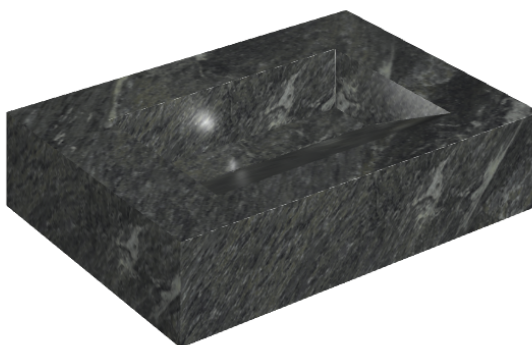

## Раковина 70

Облицовка изделия

Скайфолл Неро  
Смеральдо  
Натуральный

Цвета и другие эстетические характеристики плитки на иллюстрациях на сайте являются ориентировочными. Перед покупкой всегда смотрите образцы вживую.